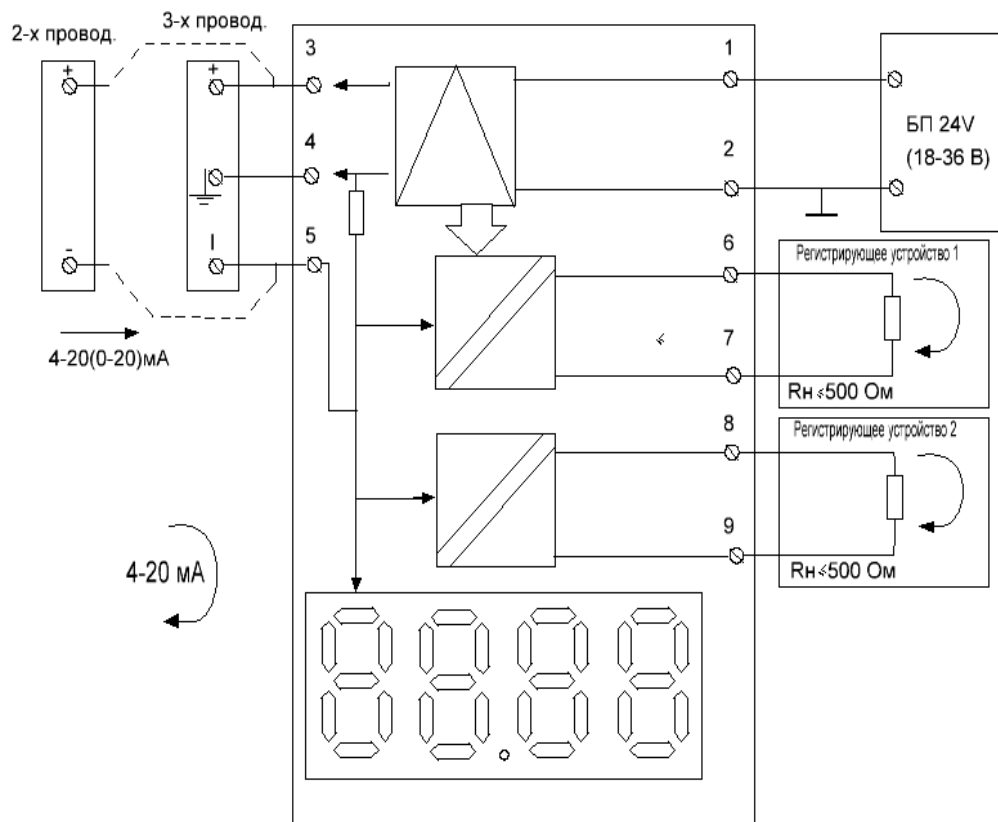

7. Схема подключения:

Схема внешних подключений ТРП-1-2ГРИ

По вопросам продаж и поддержки обращайтесь:

Архангельск (8182)63-90-72
Астана +7(7172)727-132
Астрахань (8512)99-46-04
Барнаул (3852)73-04-60
Белгород (4722)40-23-64
Брянск (4832)59-03-52
Владивосток (423)249-28-31
Волгоград (844)278-03-48
Вологда (8172)26-41-59
Воронеж (473)204-51-73
Екатеринбург (343)384-55-89
Иваново (4932)77-34-06
Ижевск (3412)26-03-58
Иркутск (395) 279-98-46
Киргизия (996)312-96-26-47

Казань (843)206-01-48
Калининград (4012)72-03-81
Калуга (4842)92-23-67
Кемерово (3842)65-04-62
Киров (8332)68-02-04
Краснодар (861)203-40-90
Красноярск (391)204-63-61
Курск (4712)77-13-04
Липецк (4742)52-20-81
Магнитогорск (3519)55-03-13
Москва (495)268-04-70
Мурманск (8152)59-64-93
Набережные Челны (8552)20-53-41
Нижний Новгород (831)429-08-12
Казахстан (772)734-952-31

Новокузнецк (3843)20-46-81
Новосибирск (383)227-86-73
Омск (3812)21-46-40
Орел (4862)44-53-42
Оренбург (3532)37-68-04
Пенза (8412)22-31-16
Пермь (342)205-81-47
Ростов-на-Дону (863)308-18-15
Рязань (4912)46-61-64
Самара (846)206-03-16
Санкт-Петербург (812)309-46-40
Саратов (845)249-38-78
Севастополь (8692)22-31-93
Симферополь (3652)67-13-56
Таджикистан (992)427-82-92-69

Смоленск (4812)29-41-54
Сочи (862)225-72-31
Ставрополь (8652)20-65-13
Сургут (3462)77-98-35
Тверь (4822)63-31-35
Томск (3822)98-41-53
Тула (4872)74-02-29
Тюмень (3452)66-21-18
Ульяновск (8422)24-23-59
Уфа (347)229-48-12
Хабаровск (4212)92-98-04
Челябинск (351)202-03-61
Череповец (8202)49-02-64
Ярославль (4852)69-52-93