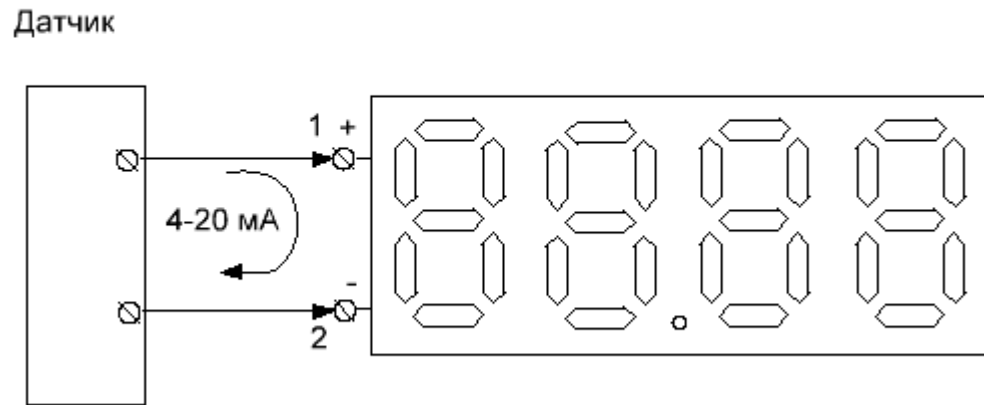

7. Схема подключения:

Схема внешних подключений ТРП-1И

По вопросам продаж и поддержки обращайтесь:

Архангельск (8182)63-90-72
Астана +7(7172)727-132
Астрахань (8512)99-46-04
Барнаул (3852)73-04-60
Белгород (4722)40-23-64
Брянск (4832)59-03-52
Владивосток (423)249-28-31
Волгоград (844)278-03-48
Вологда (8172)26-41-59
Воронеж (473)204-51-73
Екатеринбург (343)384-55-89
Иваново (4932)77-34-06
Ижевск (3412)26-03-58
Иркутск (395) 279-98-46
Киргизия (996)312-96-26-47

Казань (843)206-01-48
Калининград (4012)72-03-81
Калуга (4842)92-23-67
Кемерово (3842)65-04-62
Киров (8332)68-02-04
Краснодар (861)203-40-90
Красноярск (391)204-63-61
Курск (4712)77-13-04
Липецк (4742)52-20-81
Магнитогорск (3519)55-03-13
Москва (495)268-04-70
Мурманск (8152)59-64-93
Набережные Челны (8552)20-53-41
Нижний Новгород (831)429-08-12
Казахстан (772)734-952-31

Новокузнецк (3843)20-46-81
Новосибирск (383)227-86-73
Омск (3812)21-46-40
Орел (4862)44-53-42
Оренбург (3532)37-68-04
Пенза (8412)22-31-16
Пермь (342)205-81-47
Ростов-на-Дону (863)308-18-15
Рязань (4912)46-61-64
Самара (846)206-03-16
Санкт-Петербург (812)309-46-40
Саратов (845)249-38-78
Севастополь (8692)22-31-93
Симферополь (3652)67-13-56
Таджикистан (992)427-82-92-69

Смоленск (4812)29-41-54
Сочи (862)225-72-31
Ставрополь (8652)20-65-13
Сургут (3462)77-98-35
Тверь (4822)63-31-35
Томск (3822)98-41-53
Тула (4872)74-02-29
Тюмень (3452)66-21-18
Ульяновск (8422)24-23-59
Уфа (347)229-48-12
Хабаровск (4212)92-98-04
Челябинск (351)202-03-61
Череповец (8202)49-02-64
Ярославль (4852)69-52-93